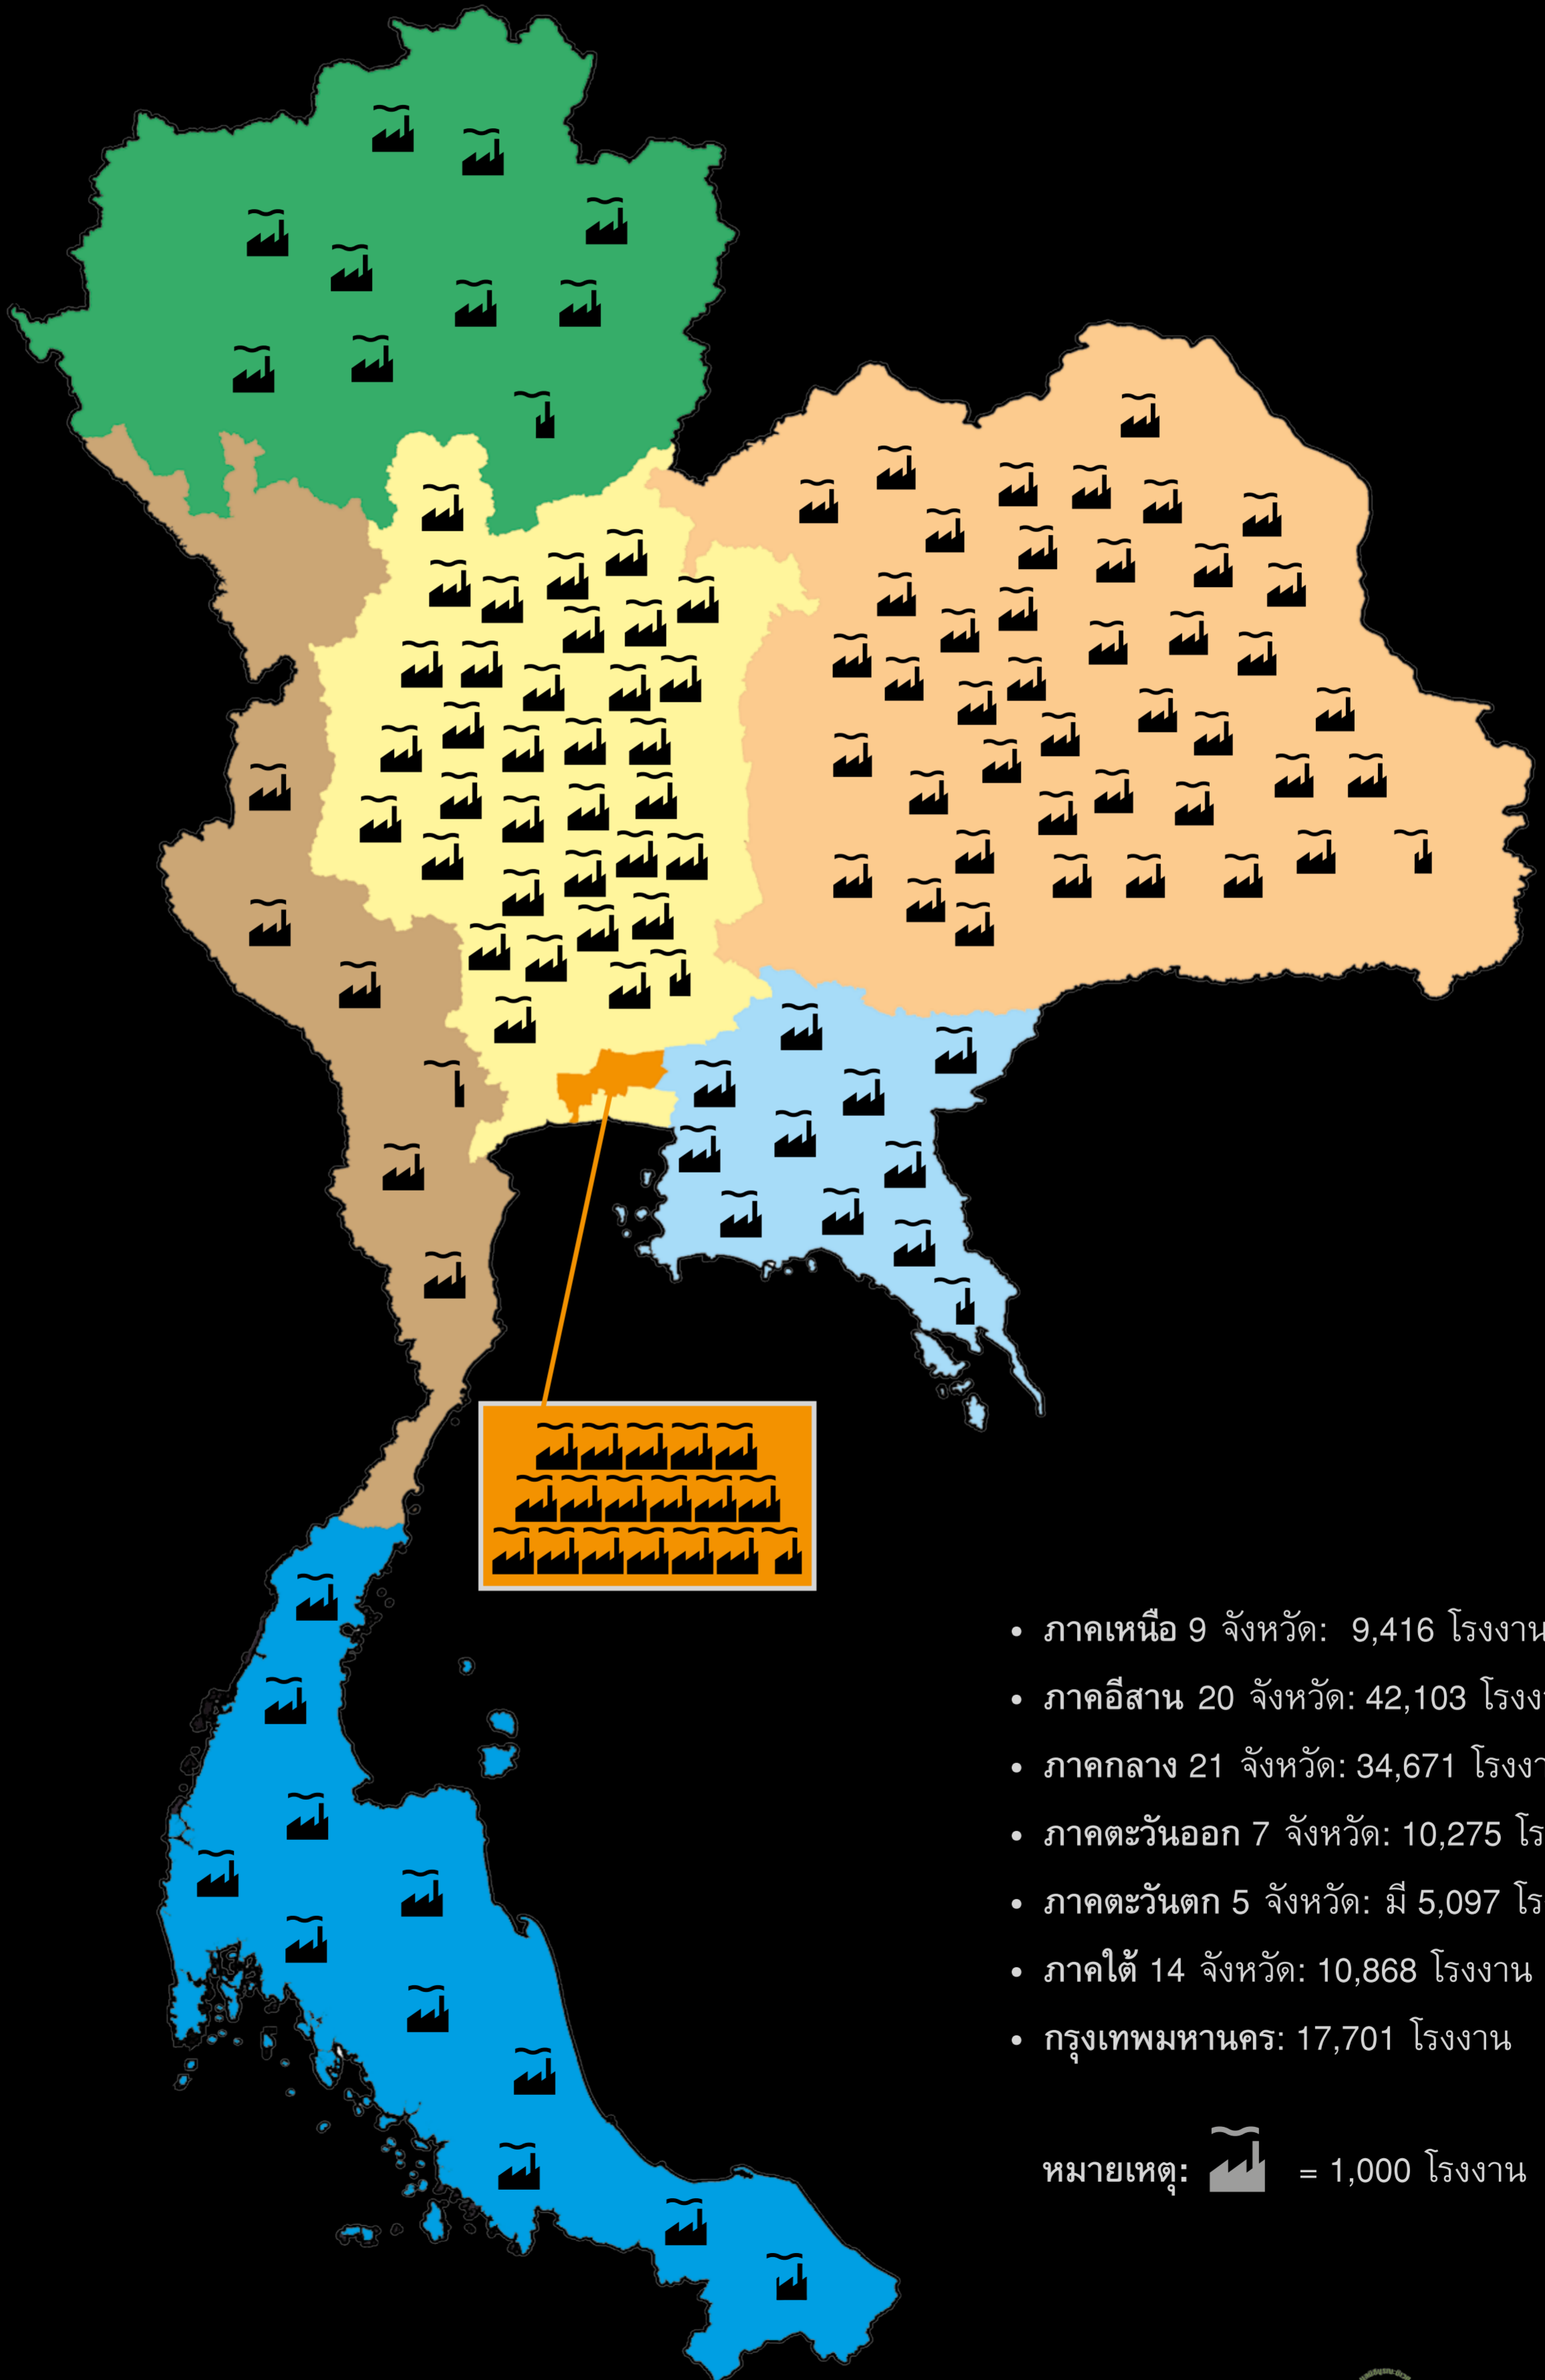

จำนวนโรงงานในประเทศไทย

130,131 โรง*

(โรงงานจำพวกที่ 2 และ 3 ตามพระราชบัญญัติโรงงาน พ.ศ. 2535)

- ภาคเหนือ 9 จังหวัด: 9,416 โรงงาน
- ภาคอีสาน 20 จังหวัด: 42,103 โรงงาน
- ภาคกลาง 21 จังหวัด: 34,671 โรงงาน
- ภาคตะวันออก 7 จังหวัด: 10,275 โรงงาน
- ภาคตะวันตก 5 จังหวัด: มี 5,097 โรงงาน
- ภาคใต้ 14 จังหวัด: 10,868 โรงงาน
- กรุงเทพมหานคร: 17,701 โรงงาน

หมายเหตุ:  = 1,000 โรงงาน

* กรมโรงงานอุตสาหกรรม (19 พฤษภาคม 2554). "ข้อมูลโรงงานแยกตามพื้นที่". สืบค้นเมื่อมกราคม - มิถุนายน 2555. จาก www2.diw.go.th/factory/tumbol.asp.

** ขอขอบคุณภาพ vector สัญลักษณ์แทนโรงงาน จาก www.seeklogo.com